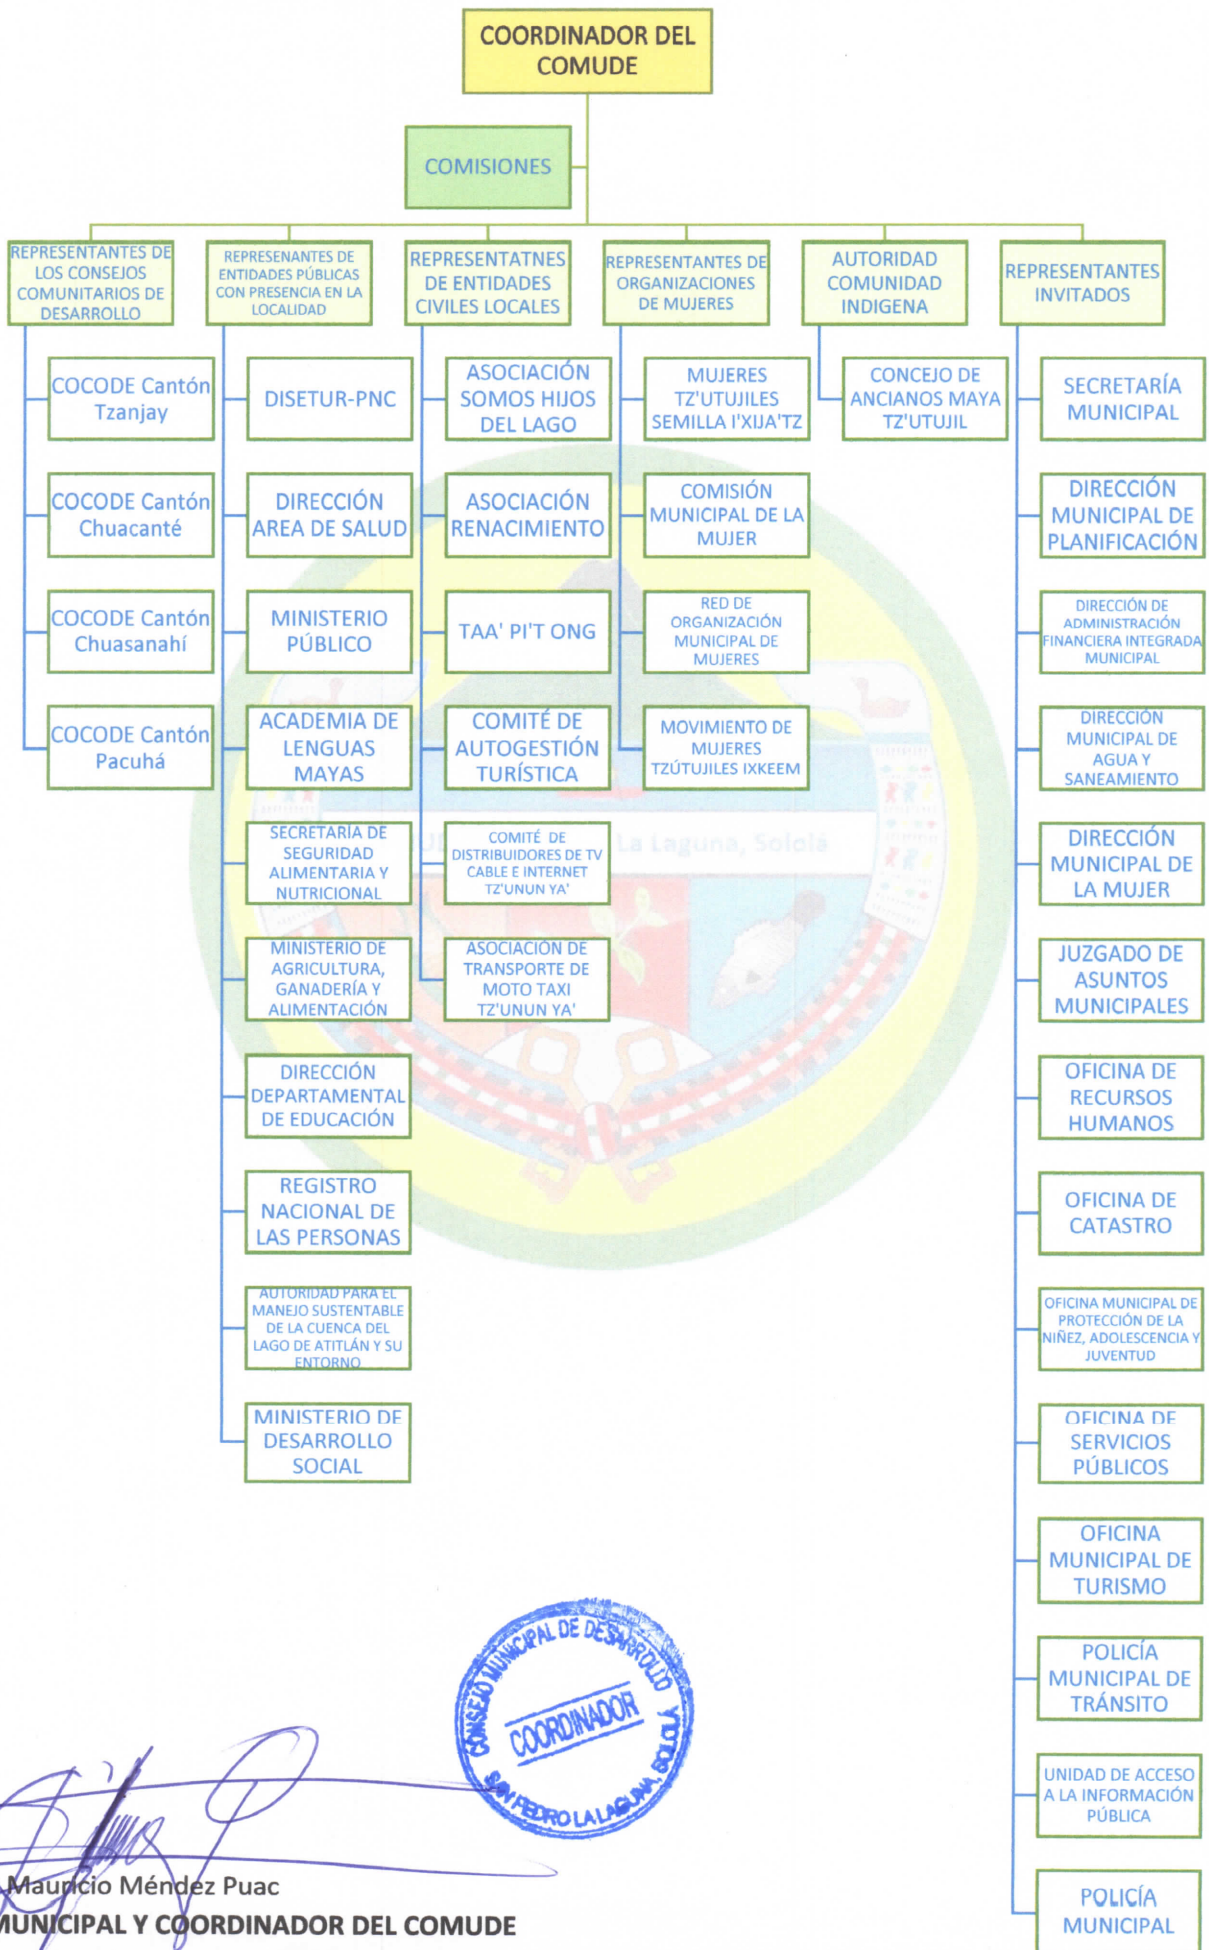

# Consejo Municipal de Desarrollo

## San Pedro La Laguna, Sololá

### ORGANIGRAMA

#### CONSEJO MUNICIPAL DE DESARROLLO, SAN PEDRO LA LAGUNA

Arq. Edwin Mauricio Méndez Puac  
ALCALDE MUNICIPAL Y COORDINADOR DEL COMUDE